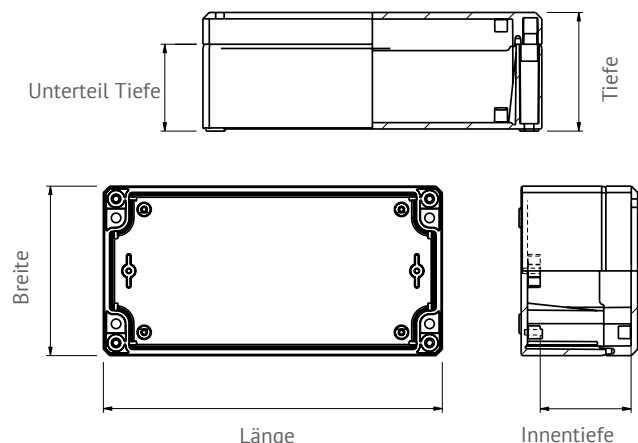

Ensto Cubo D Gehäuse IP66 and 67

Abmessungen 53 x 55 x 36 bis 230 x 300 x 111 mm

Ensto Cubo D Gehäuse

- › glatte Seitenwände ohne Vorprägungen
- › zeitgemäßes Design
- › mit Befestigungsdomen im Deckel
- › Möglichkeit zur Befestigung von Leiterplatten

Lieferumfang

- › Gehäuse Unterteil
- › Deckel
- › Deckelschrauben
- › Befestigungsschrauben für Montagesysteme
- › Abdeckungen für Deckelschrauben

Zulassungen	
PC Gehäuse:	CE
Normen	
EN 62208, UL 508A	
Techn. Informationen	
Schutzart	IP66 and IP67
Schlagfestigkeit	PC: IK08 (-25 °C... +35 °C)
Temperaturbereich	PC: -40 °C ... +80 °C
Temperatur kurzfristig	PC: -40 °C... +120 °C
Flammwidrigkeit	PC: UL 746C 5 inch flame
UL File	E189312
UL Kategorie	NITW, NITW7
Umweltklasse (UL)	4, 4X, 12, 13, 6
Einsatz im Freien	PC: UL 746C f1
Isolierung	Klasse II
Material	
Deckel und Unterteil	Polycarbonat
Deckelschrauben	Edelstahl
Dichtung	PUR Polyurethan
Seitenwände	
PC Gehäuse	ohne Vorprägungen
Farbe	
Unterteil	Grau RAL7035
Deckel	Grau RAL7035 oder transparent

Abmessungen

die unten stehenden Abmessungen finden Sie auf der folgenden Seite des Datenblattes oder auf www.ensto.com.