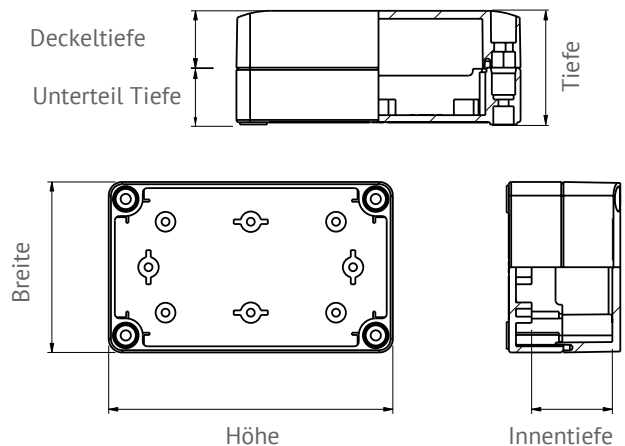

### Ensto Cubo S Gehäuse

- › glatte Seitenwände oder Seitenwände mit Vorprägungen
- › verfügbar in 36 Größen, Unterteile in Tiefen 25 und 50 mm sowie 5 unterschiedliche Deckelhöhen
- › Deckel und Deckelschrauben plombierbar
- › Möglichkeit zur Befestigung von Leiterplatten

### Lieferumfang

- › Gehäuseunterteil
- › Deckel
- › Deckelschrauben Kunststoff
- › Montageschrauben

Zulassungen	
Normen	
EN 62208, UL 508A	
Techn. Informationen	
Schutzart	IP66/67
Schlagfestigkeit	IK08 (-25 °C... +35 °C)
Temperaturbereich	-40 °C ... +80 °C
Temperatur kurzfristig	-40 °C... +120 °C
Flammwidrigkeit	UL 746C 5 inch flame
UL file	E189312
UL Kategorie	NITW, NITW7
Umweltklasse (UL)	4, 4X, 12, 13, 6
Umweltklasse (cUL)	4, 4X, 12, 6
Einsatz im Freien	UL 746C f1
Isolierung	Klasse II
Material	
Unterteil	glasfaserverstärktes Polycarbonat
Deckel	Polycarbonat
Deckelschrauben	glasfaserverstärktes Polyamid
Dichtung	Polyurethan
Seitenwände	
geschlossen, metrische Vorprägungen	
Farbe	
Unterteil	Grau RAL7035
Deckel	Grau RAL7035 oder transparent

Möglichkeit zur Befestigung von Leiterplatten

plombierbarer Deckel

Gehäuse mit flachem Deckel 10 mm und flachem Unterteil 25 mm

Gehäuse mit Scharnieren, Wandbefestigungslaschen und Flügelschrauben

### Abmessungen

Die unten stehenden Abmessungen finden Sie auf den folgenden Seiten des Datenblattes oder auf [www.ensto.com](http://www.ensto.com).